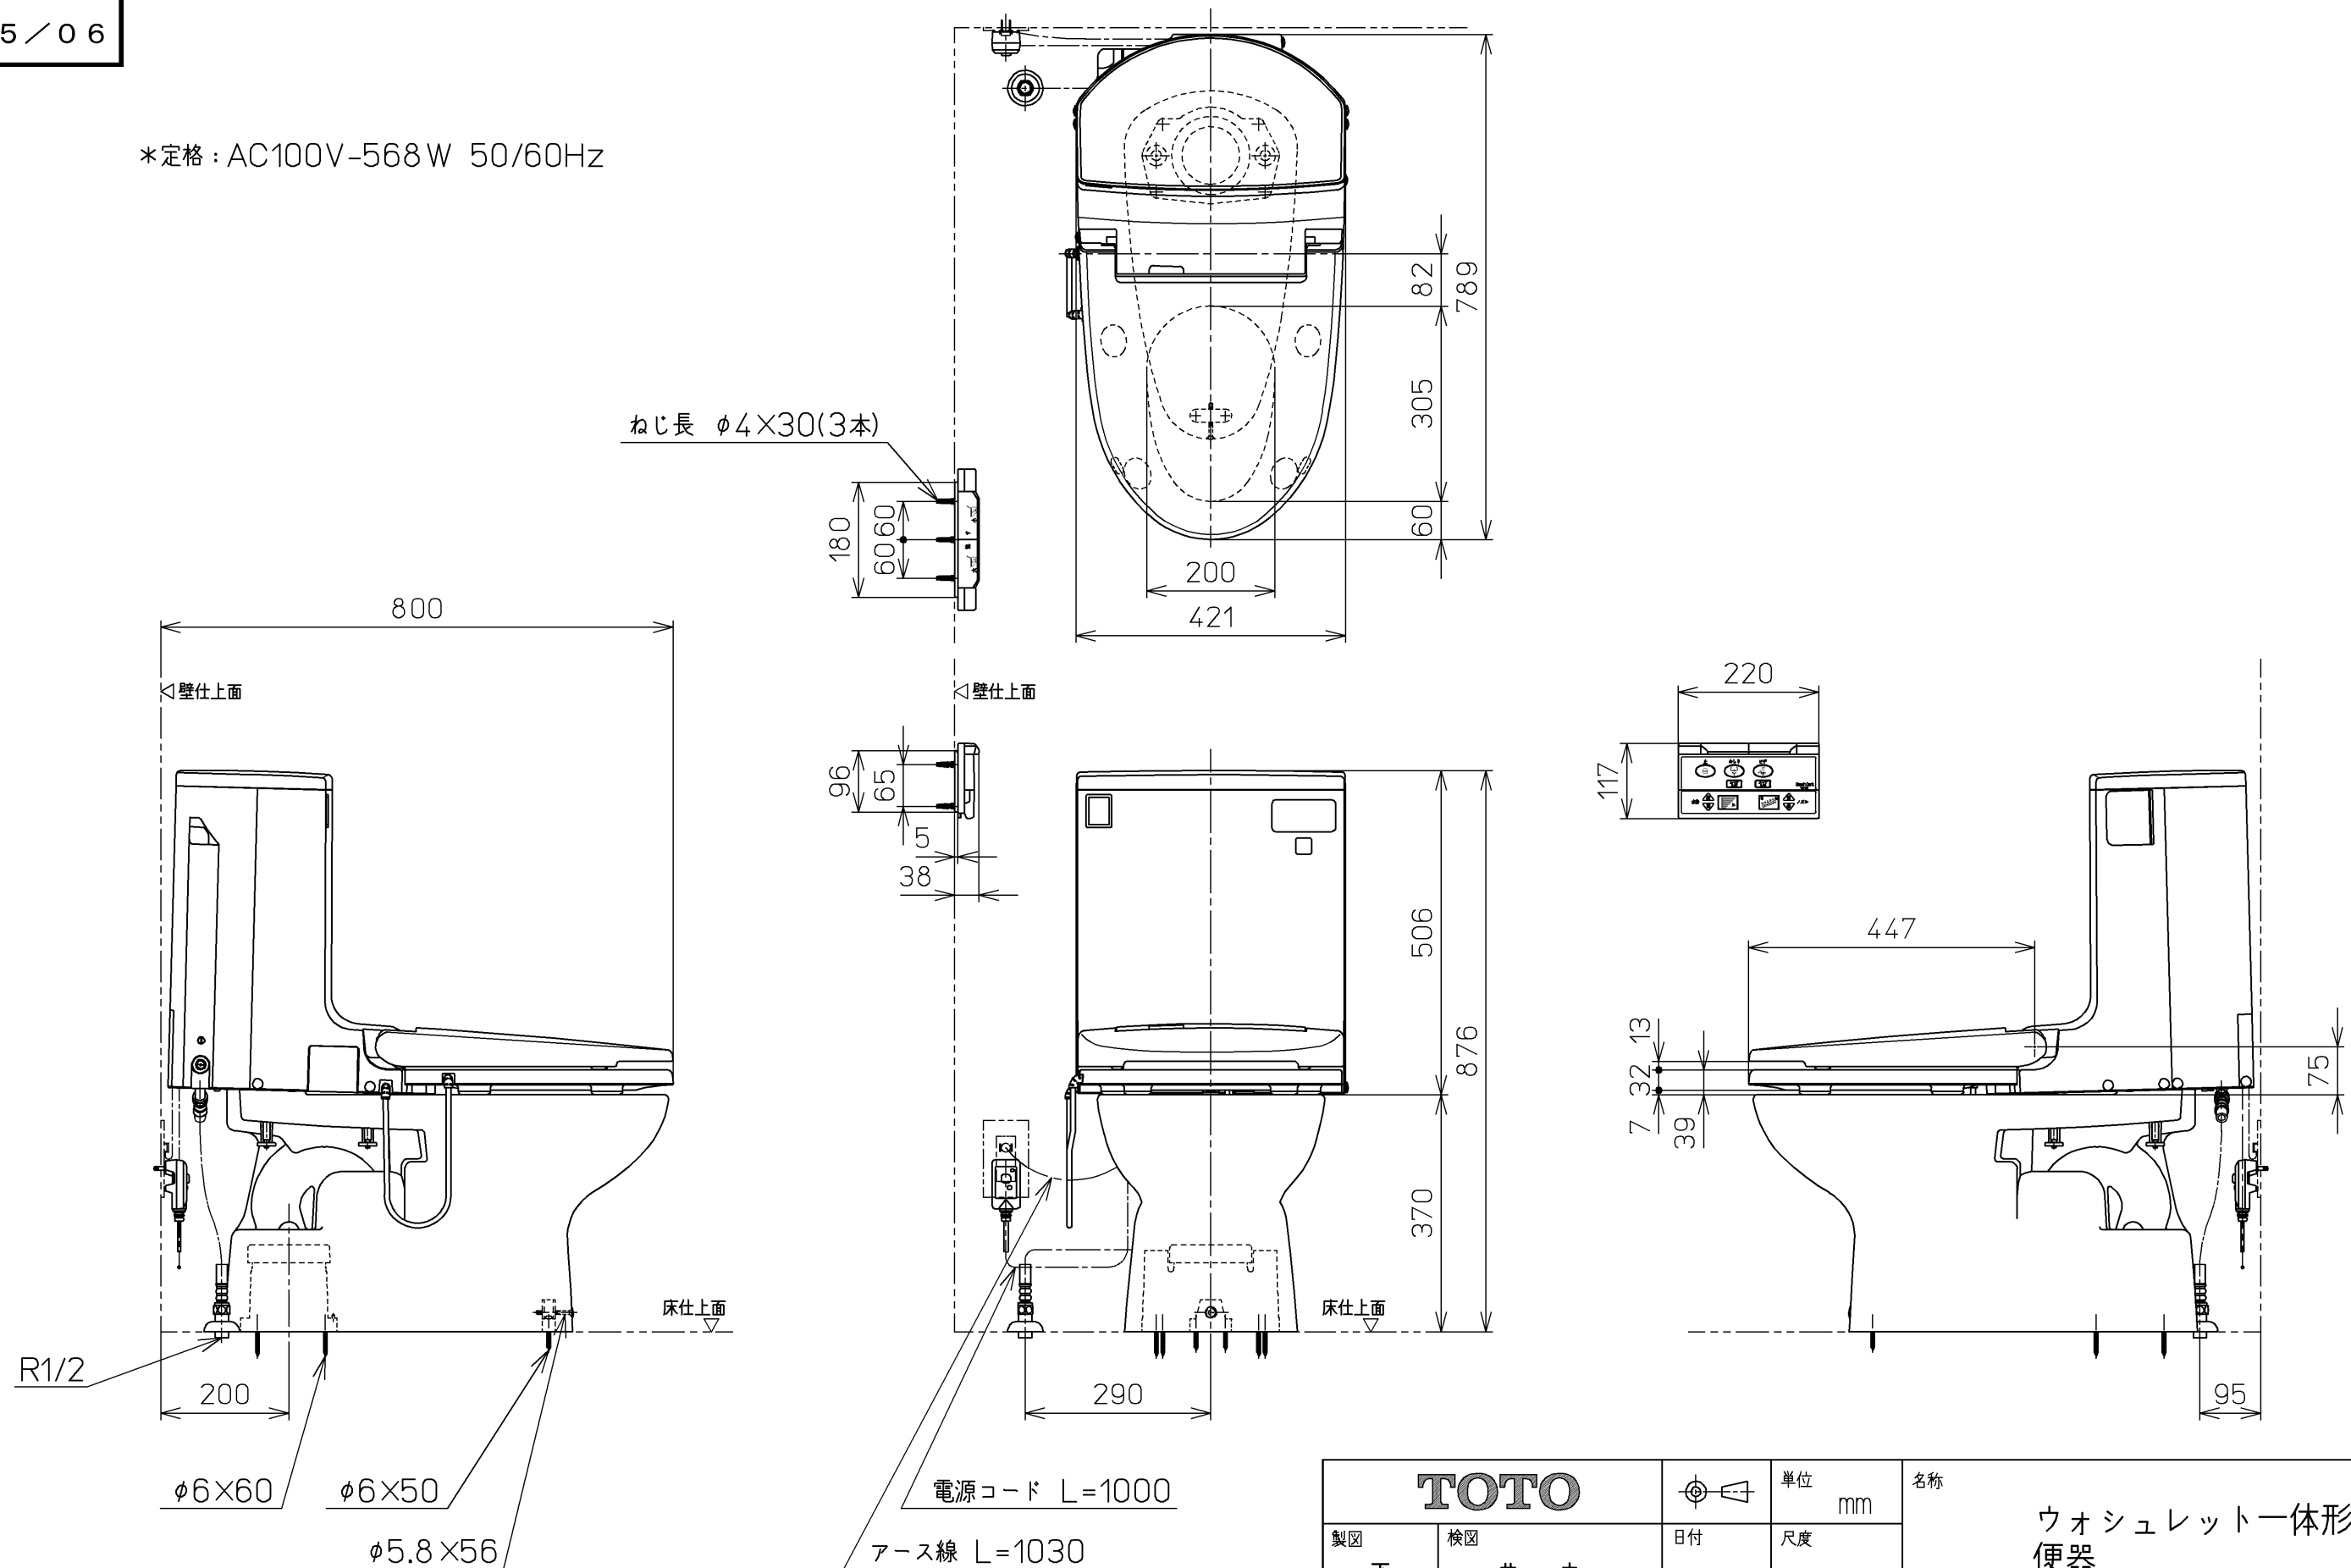

生産中止図面

2005/06

*定格 : AC100V-568W 50/60Hz

TOTO			単位 mm	名称 ウォシュレット一体形 便器
製図 下東	検図 井中村	日付 01-08-06	尺度 1 : 10	品番 CES9011BGR
備考 サイホン式防露便器 給水金具(止水栓)なし仕様				図番 CES9011BGR=A1050
A3		ページNo.	1-1	(改)

生産中止図面

2005/06

*定格 : AC100V-568W 50/60Hz

TOTO			単位 mm	名称 ウォシュレット一体形 便器
製図 下東	検図 井中村	日付 01-08-06	尺度 1 : 10	品番 CES9011BGR
備考 防露便器 給水金具(止水栓)なし仕様				図番 CES9011BGR=A2040
A3				ページNo. 2-2 (改)