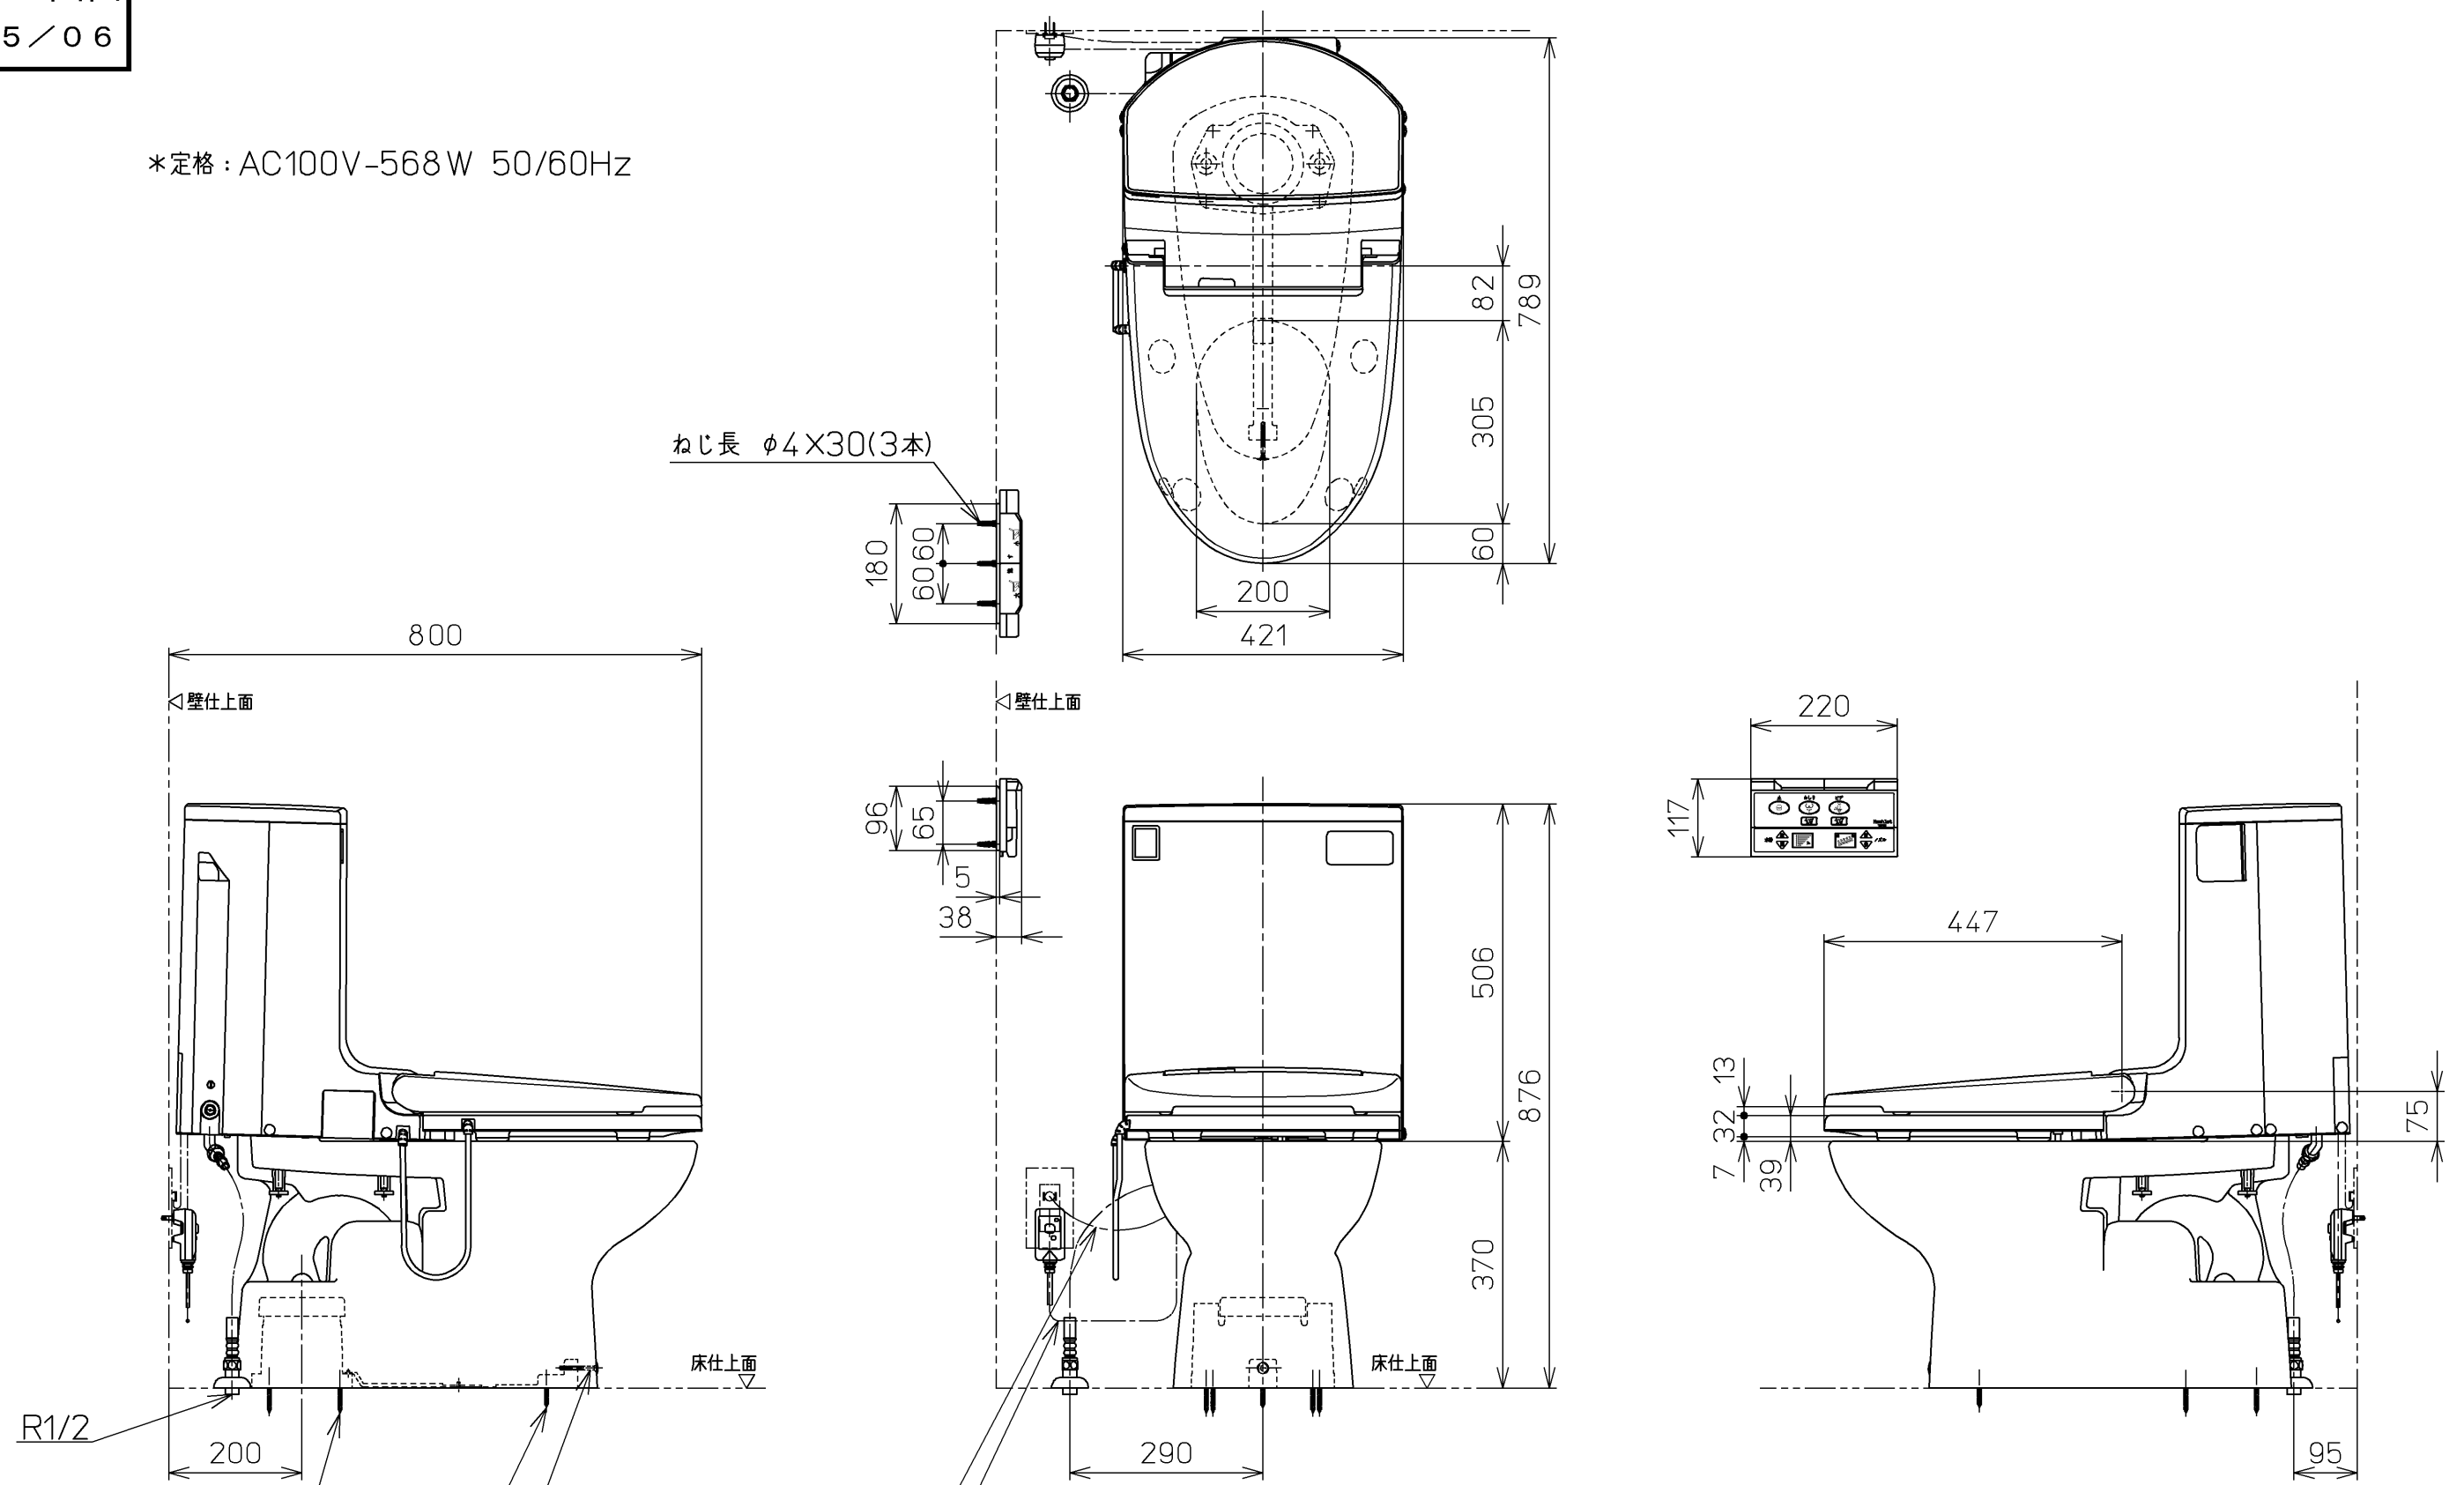

生産中止図面

2005/06

*定格 : AC100V-568W 50/60Hz

TOTO			単位 mm	名称 ウォシュレット一体形 便器
製図 下東	検図 井中村	日付 01-08-06	尺度 1 : 10	品番 CES9011BGR
備考 サイホン式防露便器 給水金具(止水栓)なし仕様				図番 CES9011BGR=A1050
A3		ページNo.	1-1	(改)

生産中止図面

2005/06

*定格 : AC100V-568W 50/60Hz

TOTO			単位 mm	名称 ウォシュレット一体形 便器
製図 下東	検図 井中村	日付 01-08-06	尺度 1 : 10	品番 CES9011BGR
備考 防露便器 給水金具(止水栓)なし仕様				図番 CES9011BGR=A2040
A3				ページNo. 2-2 (改)